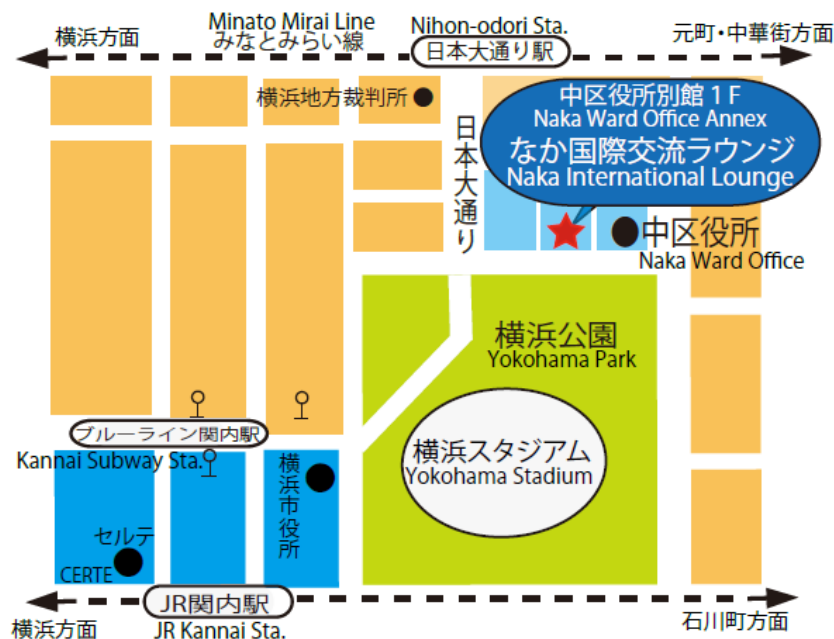

費用 (6000 日元)

日程 Schedule 10:30-12:00 ^{まいしゅうか もく} 毎週火・木 Tuesdays & Thursdays ^{きょうしつ} 毎周的星期二、四

【11月】17日・19日・24日・26日	Nov. 17th 19th 24th 26th
【12月】1日・3日・8日・10日・15日・17日・22日	Dec. 1st 3rd 8th 10th 15th 17th 22nd
【1月】7日・12日・14日・19日・21日・26日・28日	Jan. 7th 12th 14th 19th 21st 26th 28th
【2月】2日・4日・9日・16日・18日・25日	Feb. 2nd 4th 9th 16th 18th 25th
【3月】2日・4日・9日・11日・16日・18日	Mar. 2nd 4th 9th 11th 16th 18th

^{きょうしつ} この教室はコロナ感染状 ^{かんせんじょうきょう} 況により、Zoom ^{つか} を使って学 ^{がくしゅう} 習するオンライン教室 ^{きょうしつ} に切り替 ^き わることがあります。

The classroom may be switched to Online Lesson with ZOOM according to the Covid-19 situation update.

这次的课程，根据疫情情况可能改成线上日语教学课程，线上学习是利用 ZOOM 的 APP 学习。

アクセスマップ Access Map 所处位置

なか国際交流ラウンジ Naka International Lounge

なか国際交流ラウンジは公益財団法人横浜市国際交流協会 (YOKE) が運営しています。

Naka International Lounge is managed by YOKE.

中区国际交流处的运营主体为横浜市国际交流协会。