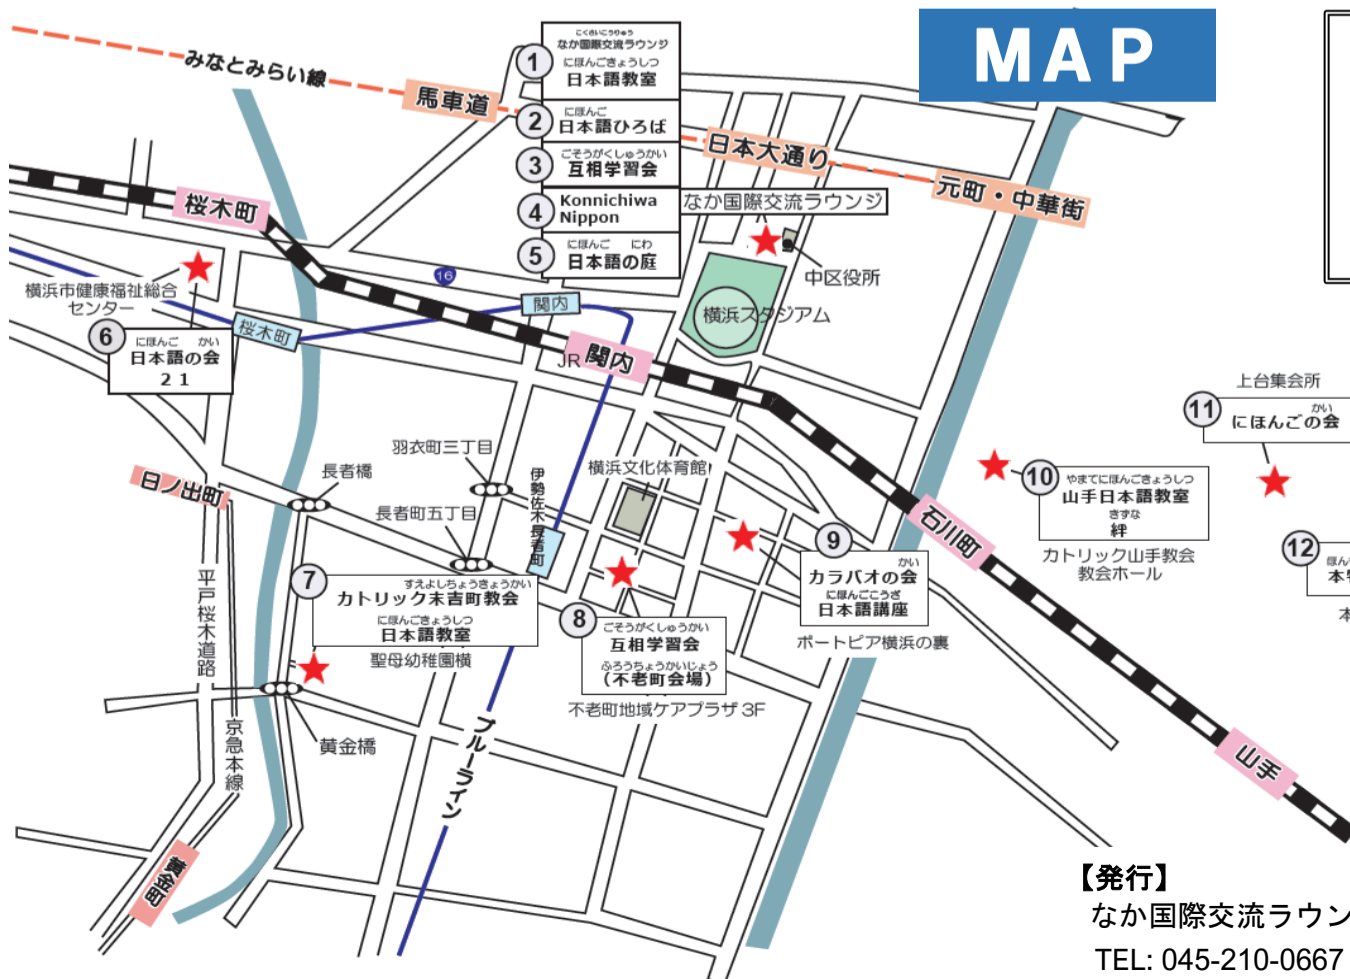

よこはまし なかく にほんごきょうしつ  
**横浜市 中区のボランティア日本語教室**

2020年4月発行

番号	教室の名前	曜日	時間	お金の情報	連絡するところ	場所・行き方
①	なか国際交流ラウンジ 日本語教室	か 火 も 木	10:30 - 12:00	¥6,000 / 30回	nakalounge@yoke.or.jp 045-210-0667	なが国際交流ラウンジ ぐくさいこうりゅう 区役所 別館1階 (中区役所の隣) ●関内駅から徒歩7分 ●日本大通り駅から徒歩4分
②	にほんご 日本語ひろば	か 火	14:00 - 15:30 17:30 - 19:00	¥0	hirobanaka@gmail.com	
③	ごそうがくしゅうかい 互相学習会	も 木	14:00 - 16:00	¥0	gosohkai231@gmail.com	
④	Konnichiwa Nippon こんにちは にっぽん	き ん 金	10:30 - 12:00	¥500 とうろくりょう (登録料)	konnichiwa0nippon@gmail.com	
⑤	にほんご にわ 日本語の庭	ど 土	13:00 - 15:00	¥500 / 回	sanae-abe@nifty.com	
⑥	にほんご かい 日本語の会 21	ど 土	10:15 - 11:45	¥1,500 / 学期	nihongonokai21@gmail.com	よこはましけんこうふくしそごう 横浜市健康福祉総合センター8階 ●桜木町駅から徒歩2分
⑦	カトリック末吉町 きょうかいにほんごきょうしつ 教会日本語教室	げ つ 月	10:00 - 12:00	¥100 / 回	045-731-3816 (TEL: 水野) 045-731-3982 (FAX)	せいぼようちえん よこ 聖母幼稚園の横 ●関内駅から徒歩15分 ●日ノ出町駅から徒歩5分
⑧	ごそうがくしゅうかい 互相学習会 ふるうちょうかいじょう (不老町会場)	す い 水	14:00 - 16:00	¥0	gosohkai231@gmail.com	ふろうちょうちいき 不老町地域ケアプラザ3階 ●伊勢佐木長者町駅1番出口から歩いて5分 ●関内駅南口から歩いて7分
⑨	カラバオの会 にほんご こうざ 日本語講座	ど 土	19:00 - 21:00	¥200 / 回	045-662-5699 やえがし (八重樫)	よこはま うら ポートピア横浜の裏 ●石川町駅南口から歩いて8分
⑩	やまてにほんごきょうしつ 山手日本語教室 絆	ど 土	13:30 - 15:30	¥100 / 回	bzd03324@nifty.com xakino01@yahoo.co.jp	やまてきょうかい カトリック山手教会 ●石川町駅南口から歩いて10分
⑪	にほんごの会	げ つ 月	13:30 - 15:00	¥100 / 回	045-622-3863 こいけ じ じ (小池: 18時から21時)	かみだいしゅうかいじよ 上台集会所 (ヒルママーケットプレイス本牧店2階) ●山手駅から徒歩15分 ●本郷町バス停から歩いて1分
⑫	ほんもく 本牧にほんごの会	き ん 金	13:00 - 14:30	¥200 / 回	ehirose@u01.gate01.com ひろせ (廣瀬)	ほんもくちく 本牧地区センター ●根岸駅からバス58系統他 ●バス停本牧原から歩いて10分